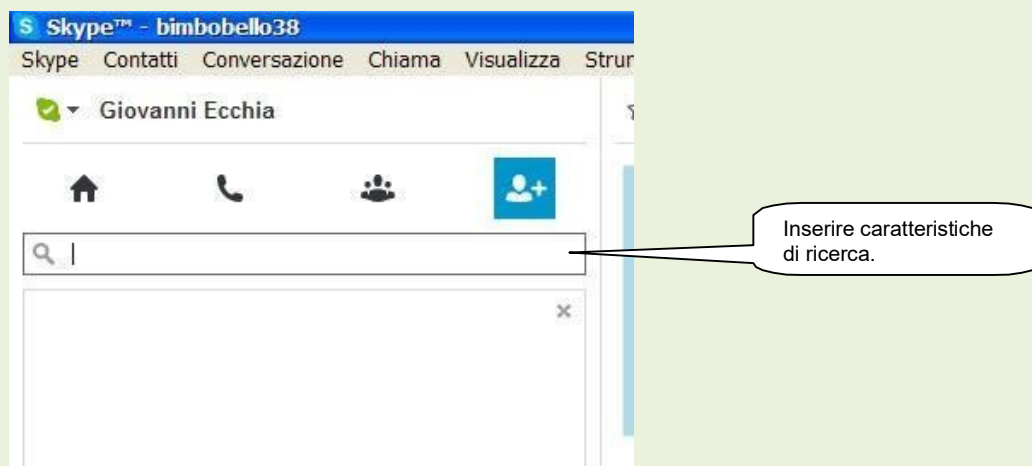

### Visualizzazione stato linea

L'icona a fianco dell'indirizzo, determina la condizione dell'utente skype in quel momento. Solo se l'utente è In linea possiamo contattarlo.

### Come ricercare contatti da aggiungere

#### Mettere lo stato linea In linea

Fare click su **Contatti** ➤ **Aggiungi contatto** ➤ **Cerca nella directory di Skype** .. Figura 3

FIG. 3

Nella successiva finestra di dialogo, inserire le caratteristiche di ricerca. Figura 4

FIG. 4

Se le caratteristiche figurano nel database di skype, ci vengono esplicitati i dati per contattare l'utente oggetto della ricerca.