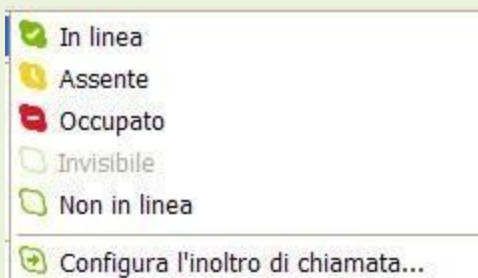

Dopo l'installazione per poterlo usare è indispensabile procedere alla registrazione creando un account personale, che può essere corredato da un'immagine o una foto.

Dopo la registrazione, lanciando il programma si apre una finestra come in fig. 1

FIG. 1

Le comunicazioni funzionano sostanzialmente in due modalità: peer to peer o in forma disconnessa. La prima modalità consente di effettuare telefonate o video telefonate completamente gratuite solamente se il chiamante che il destinatario sono collegati a *internet*.

### Visualizzazione stato linea

L'icona a fianco dell'indirizzo, determina la condizione dell'utente skype in quel momento. Solo se l'utente è In linea possiamo contattarlo.