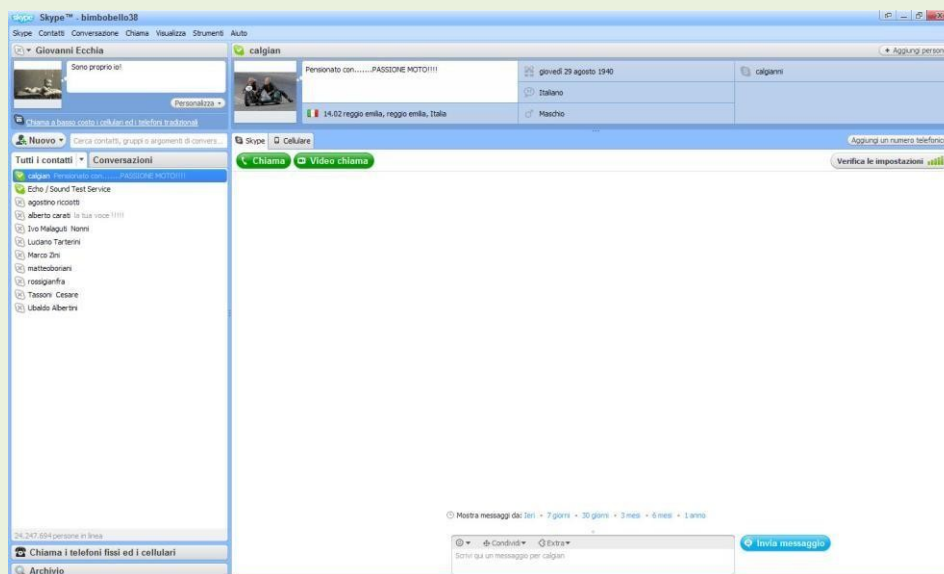

Dopo l'installazione per poterlo usare è indispensabile procedere alla registrazione creando un account personale, che può essere corredato da un'immagine o una foto.

Dopo la registrazione, lanciando il programma si apre una finestra come in fig. 1

FIG. 1

Le comunicazioni funzionano sostanzialmente in due modalità: peer to peer o in forma disconnessa. La prima modalità consente di effettuare telefonate o video telefonate completamente gratuite solamente se il chiamante che il destinatario sono collegati a *internet*.